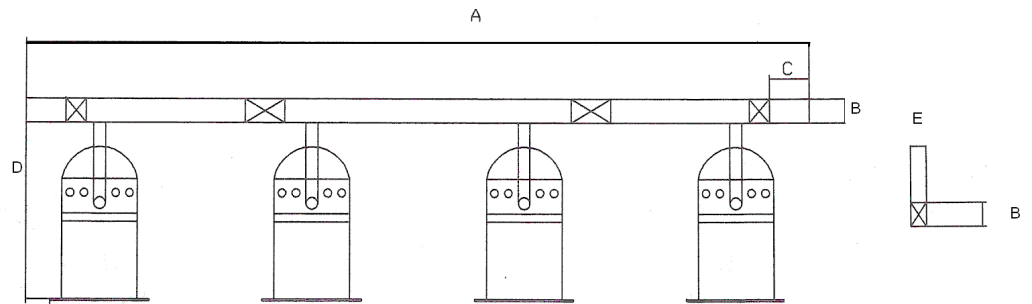

Voor het maken van uw meatwagon hebben we de volgende maten nodig:

A: Lengtemaat koker

B: Hoogtemaat koker

C: Afstand begin koker tot multiconnector/220 V stekerdoos

D: Totaal hoogte par inclusief beugel

E: Dikte koker